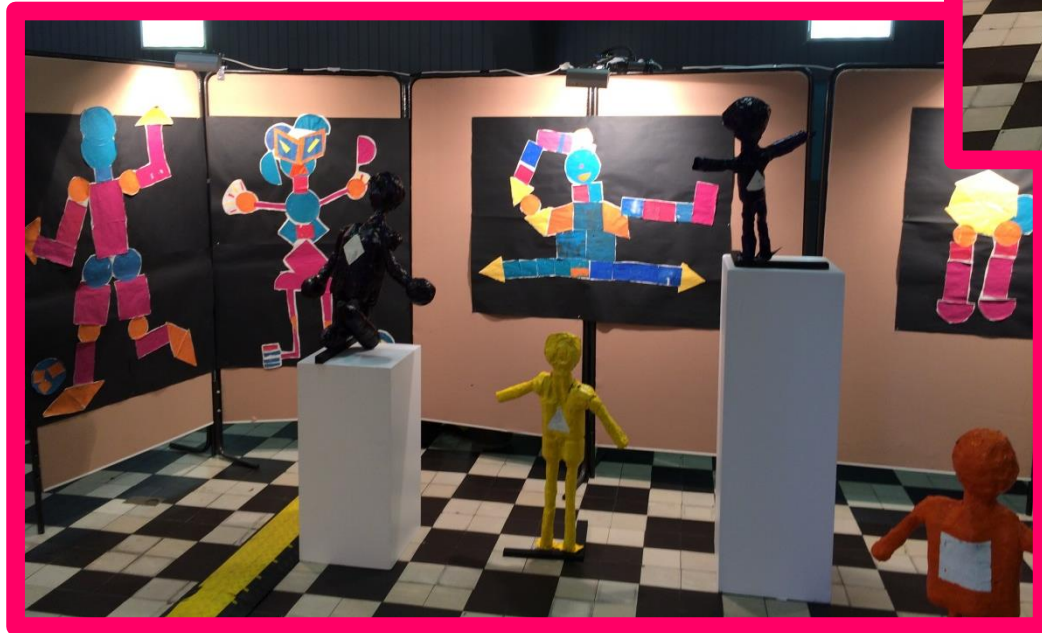

Elémentaire LÉO LAGRANGE (CE2)

Loïc LEMPEREUR

Intervenante : Julie KISYLYCZKO (Plasticienne)