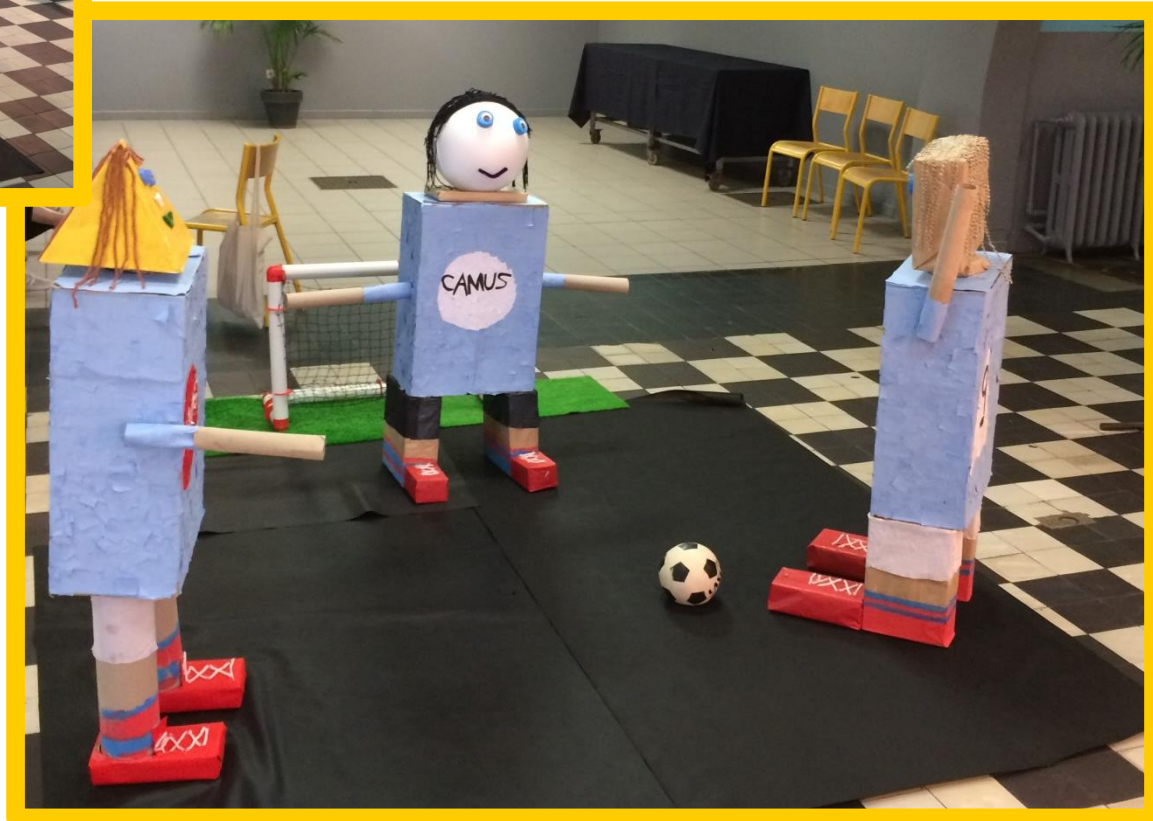

Maternelle ALBERT CAMUS (TPS/PS/MS/GS)

Elodie GARNI

Sans intervenant