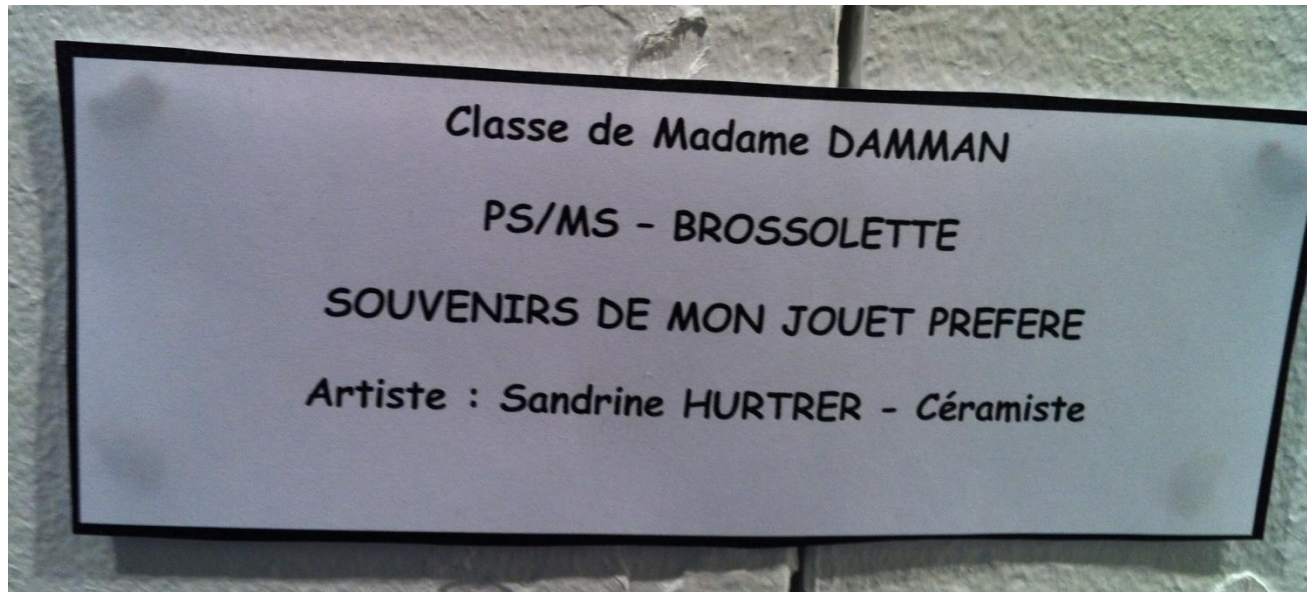

Artiste : Sandrine HURTRER - Céramiste

LE SOUVENIR "Mon doudou"

Doudou : terre cuite engobée
et vernissée, cuisson 980°
Assemblage : fils de coton et tissus
colorés à l'encre

LE SOUVENIR "Mon doudou"

Dessins : terre avec colle vinylique,
craie sèche
Silhouette : tissus colorés à l'encre

PS/MS– BROSSOLETTE

Anne-Charlotte DAMMAN

Intervenant : Sandrine HURTRER- Céramiste

LE SOUVENIR
"Mon jouet préféré"
 Boîtes à chaussures, peinture gouache (extérieur), coloriage à la craie grasse (intérieur), objet en grès cuit à 980°