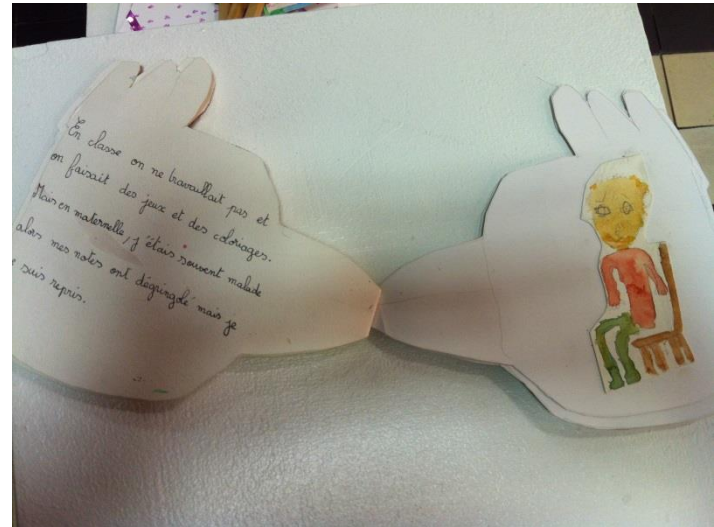

ENFANCE DE L'ART

Exposition 2015

CP – ANATOLE France

Marion CHARLOT

Intervenante : Catherine VANDROMME

FAMILLES, je vous laine !

Ecole Anatole France, classe de CP

Intervenant : Catherine Vandromme

Enseignant : Marion Charlot

CM₂ – LEO LAGRANGE

Delphine GRAVEZ – Johanna DESCAMPS

Intervenante : Agnès ERNOULT -Illustratrice

CLIS– BROSSOLETTE

Déborah LIEKENS– David FOURCY

Intervenant : Horric LINGENHELD-Photographe

CM₂ – ANATOLE FRANCE

Elica DOUEZ

Intervenant : Horric LINGENHELD-Photographe

LES MYSTERES D'AF

CM2 Anatole France, 2015

Horric Lingenheld, photographe

Désobéissance:

Il était écrit: Attention ne pas appuyer 3 fois sur le bouton. Maintenant, il ne lui reste plus qu'à courir!

Personne n'y était passé. Il s'est enfin décidé.

Portrait à 4 voix:

Dessinez les détails; Fallait - il respecter la consigne?

Ce fut un beau décollage. CVA

CAUCHEMARS

CM2 Anatole France, 2015

Horric Lingenheld, photographe